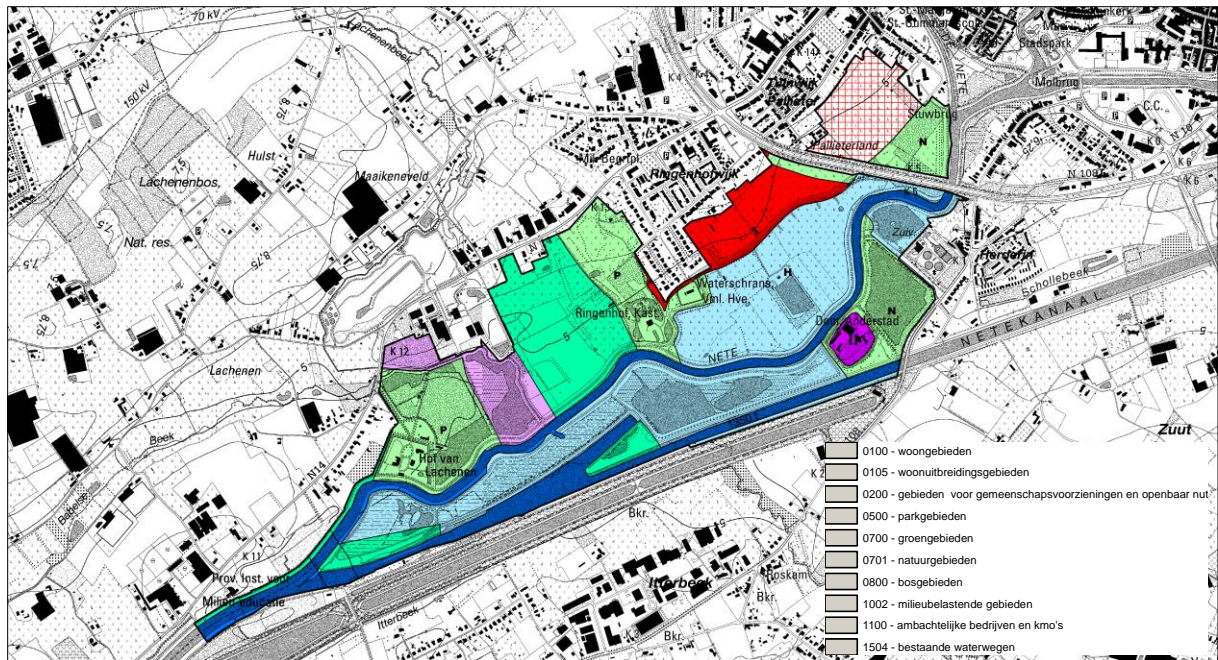

RUP Openruimtegebieden Beneden-Nete in Lier

Figuur. Bestemmingen gewestplan (Bron: Departement Omgeving)

Figuur. Gewestelijk Ruimtelijk Uitvoeringsplan (bron: Departement Omgeving)